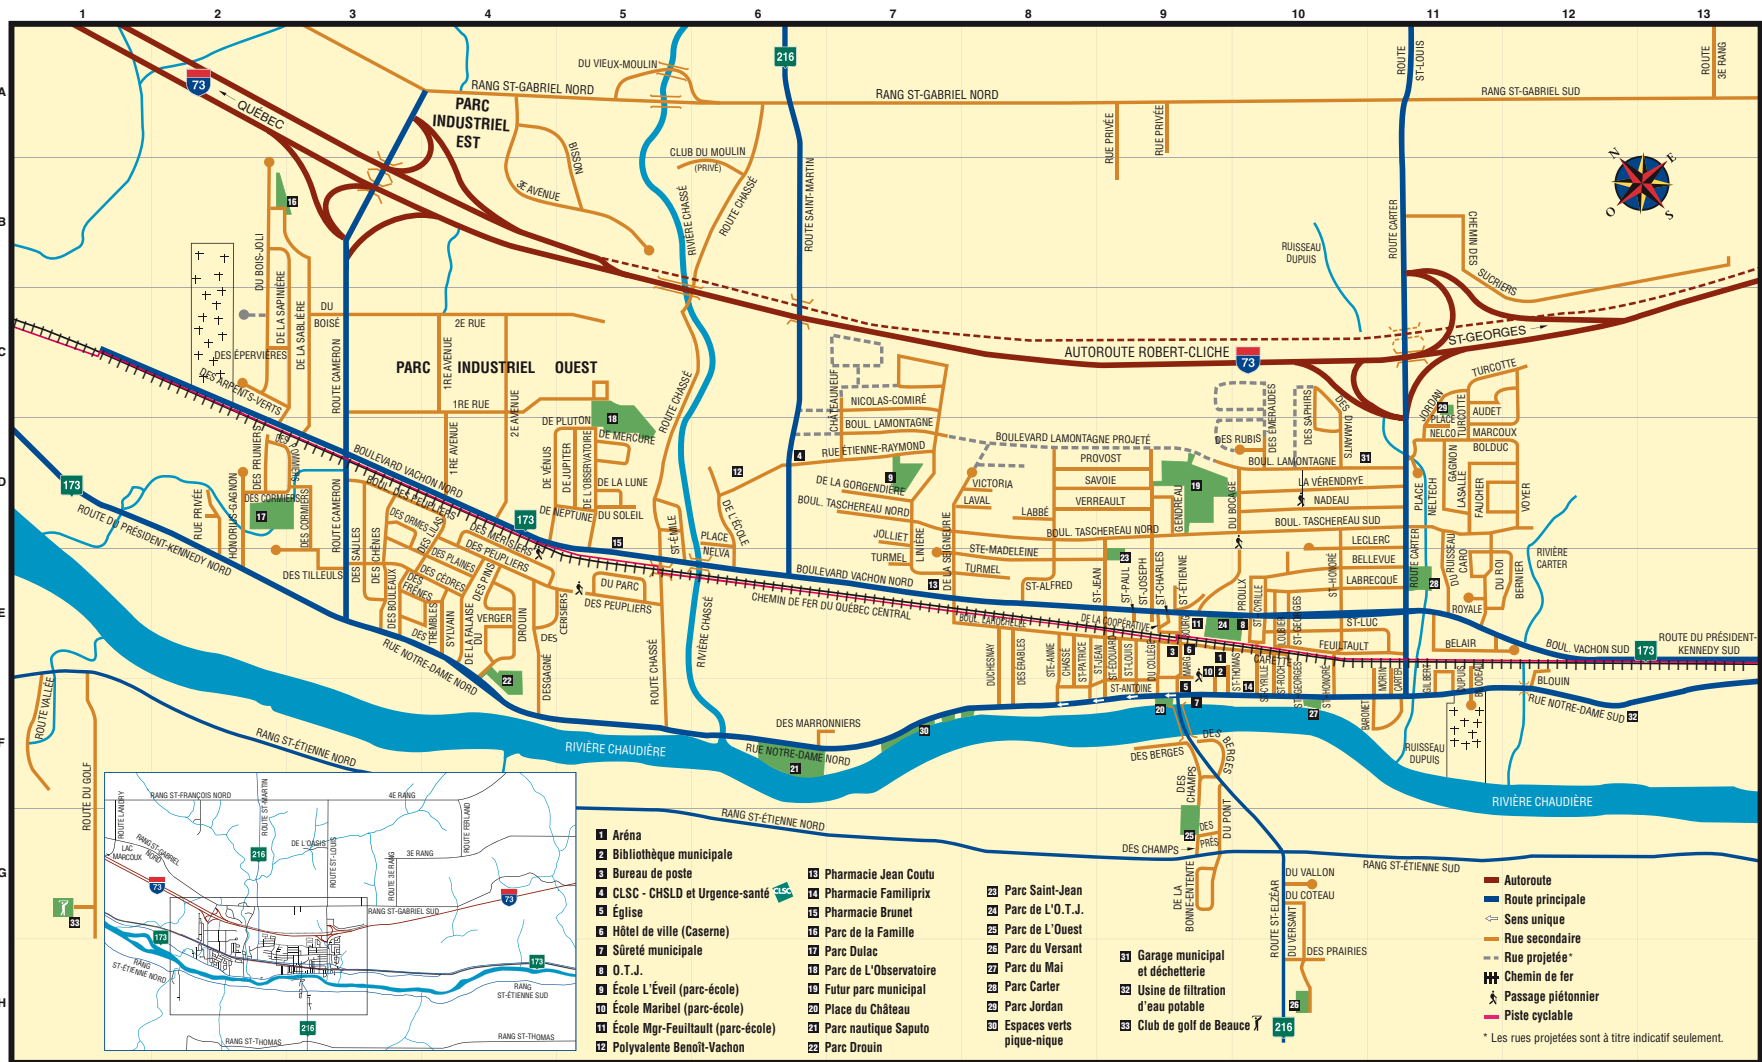

Ville de Sainte-Marie Une fierté à partager

- Autoroute
- Route principale
- → Sens unique
- Rue secondaire
- Rue projetée*
- Chemin de fer
- Passage piétonnier
- Piste cyclable

* Les rues projetées sont à titre indicatif seulement.