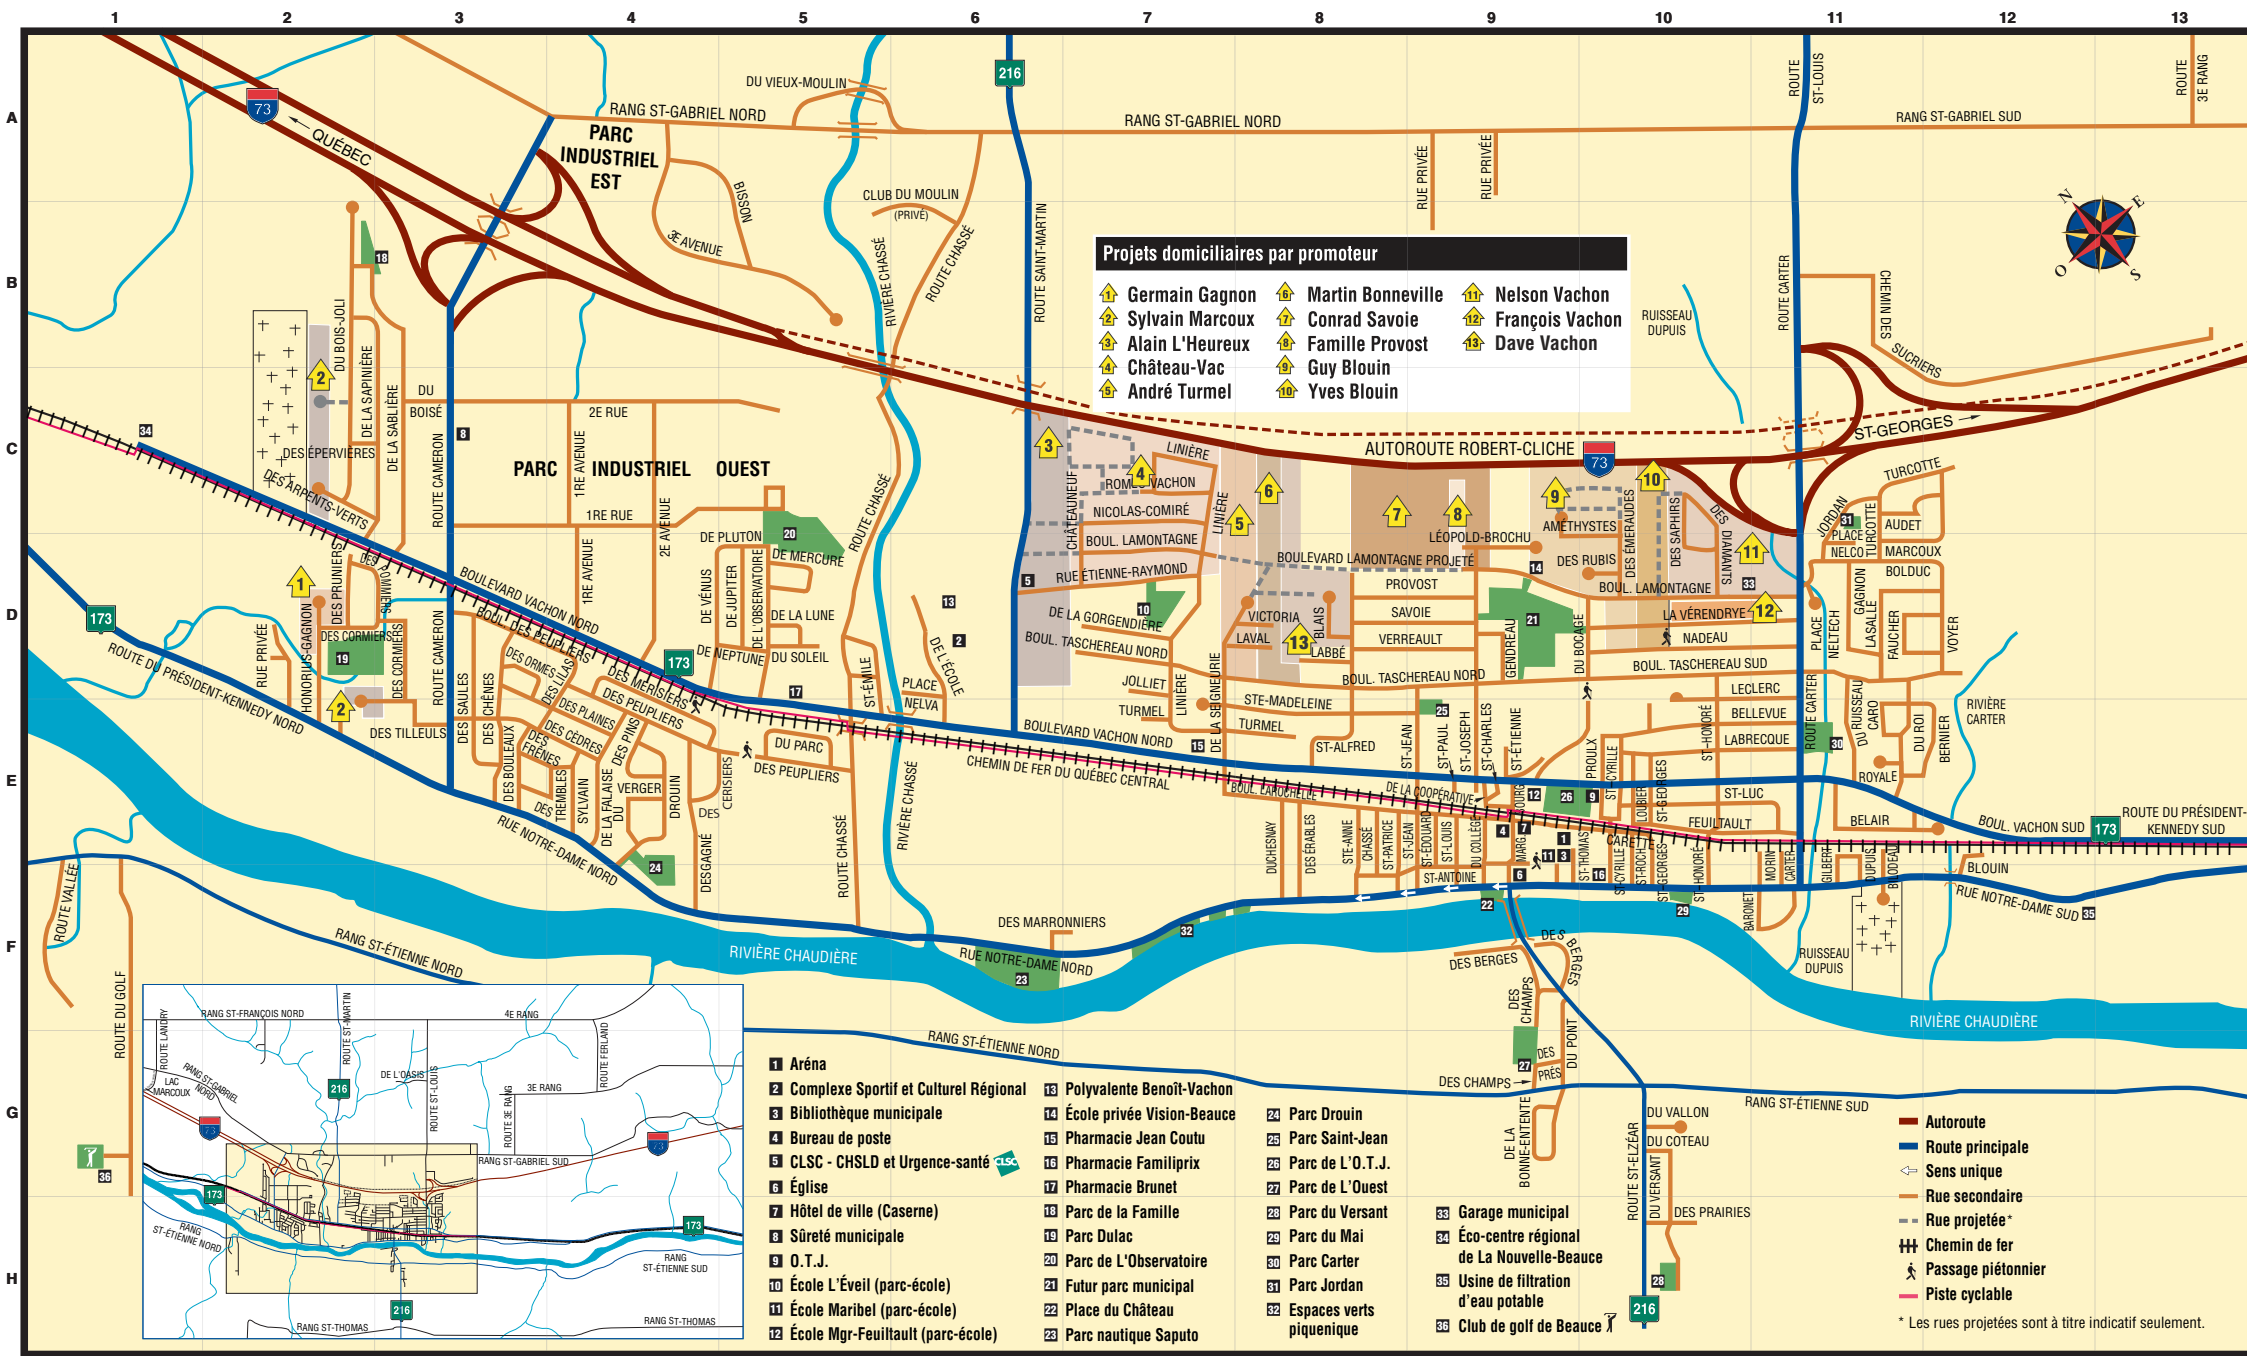

Ville de Sainte-Marie Une fierté à partager

Projets domiciliaires par promoteur

1 Germain Gagnon	6 Martin Bonneville	11 Nelson Vachon
2 Sylvain Marcoux	7 Conrad Savoie	12 François Vachon
3 Alain L'Heureux	8 Famille Provost	13 Dave Vachon
4 Château-Vac	9 Guy Blouin	
5 André Turmel	10 Yves Blouin	

1 Aréna	13 Polyvalente Benoît-Vachon	24 Parc Drouin
2 Complexe Sportif et Culturel Régional	14 École privée Vision-Beauce	25 Parc Saint-Jean
3 Bibliothèque municipale	15 Pharmacie Jean Coutu	26 Parc de L'O.T.J.
4 Bureau de poste	16 Pharmacie Familiprix	27 Parc de L'Ouest
5 CLSC - CHSLD et Urgence-santé	17 Pharmacie Brunet	28 Parc du Versant
6 Église	18 Hôtel de ville (Casernes)	29 Parc du Mai
7 Hôtel de ville (Casernes)	19 Parc de la Famille	30 Parc Cartier
8 Sûreté municipale	20 Parc de L'Observatoire	31 Parc Jordan
9 O.T.J.	21 Parc de L'Observatoire	32 Espaces verts piquenique
10 École L'Éveil (parc-école)	22 Place du Château	
11 École Maribel (parc-école)	23 Parc nautique Saputo	
12 École Mgr-Feuillault (parc-école)		

- Autoroute
- Route principale
- Sens unique
- Rue secondaire
- Rue projetée*
- Chemin de fer
- Passage piétonnier
- Piste cyclable

* Les rues projetées sont à titre indicatif seulement.