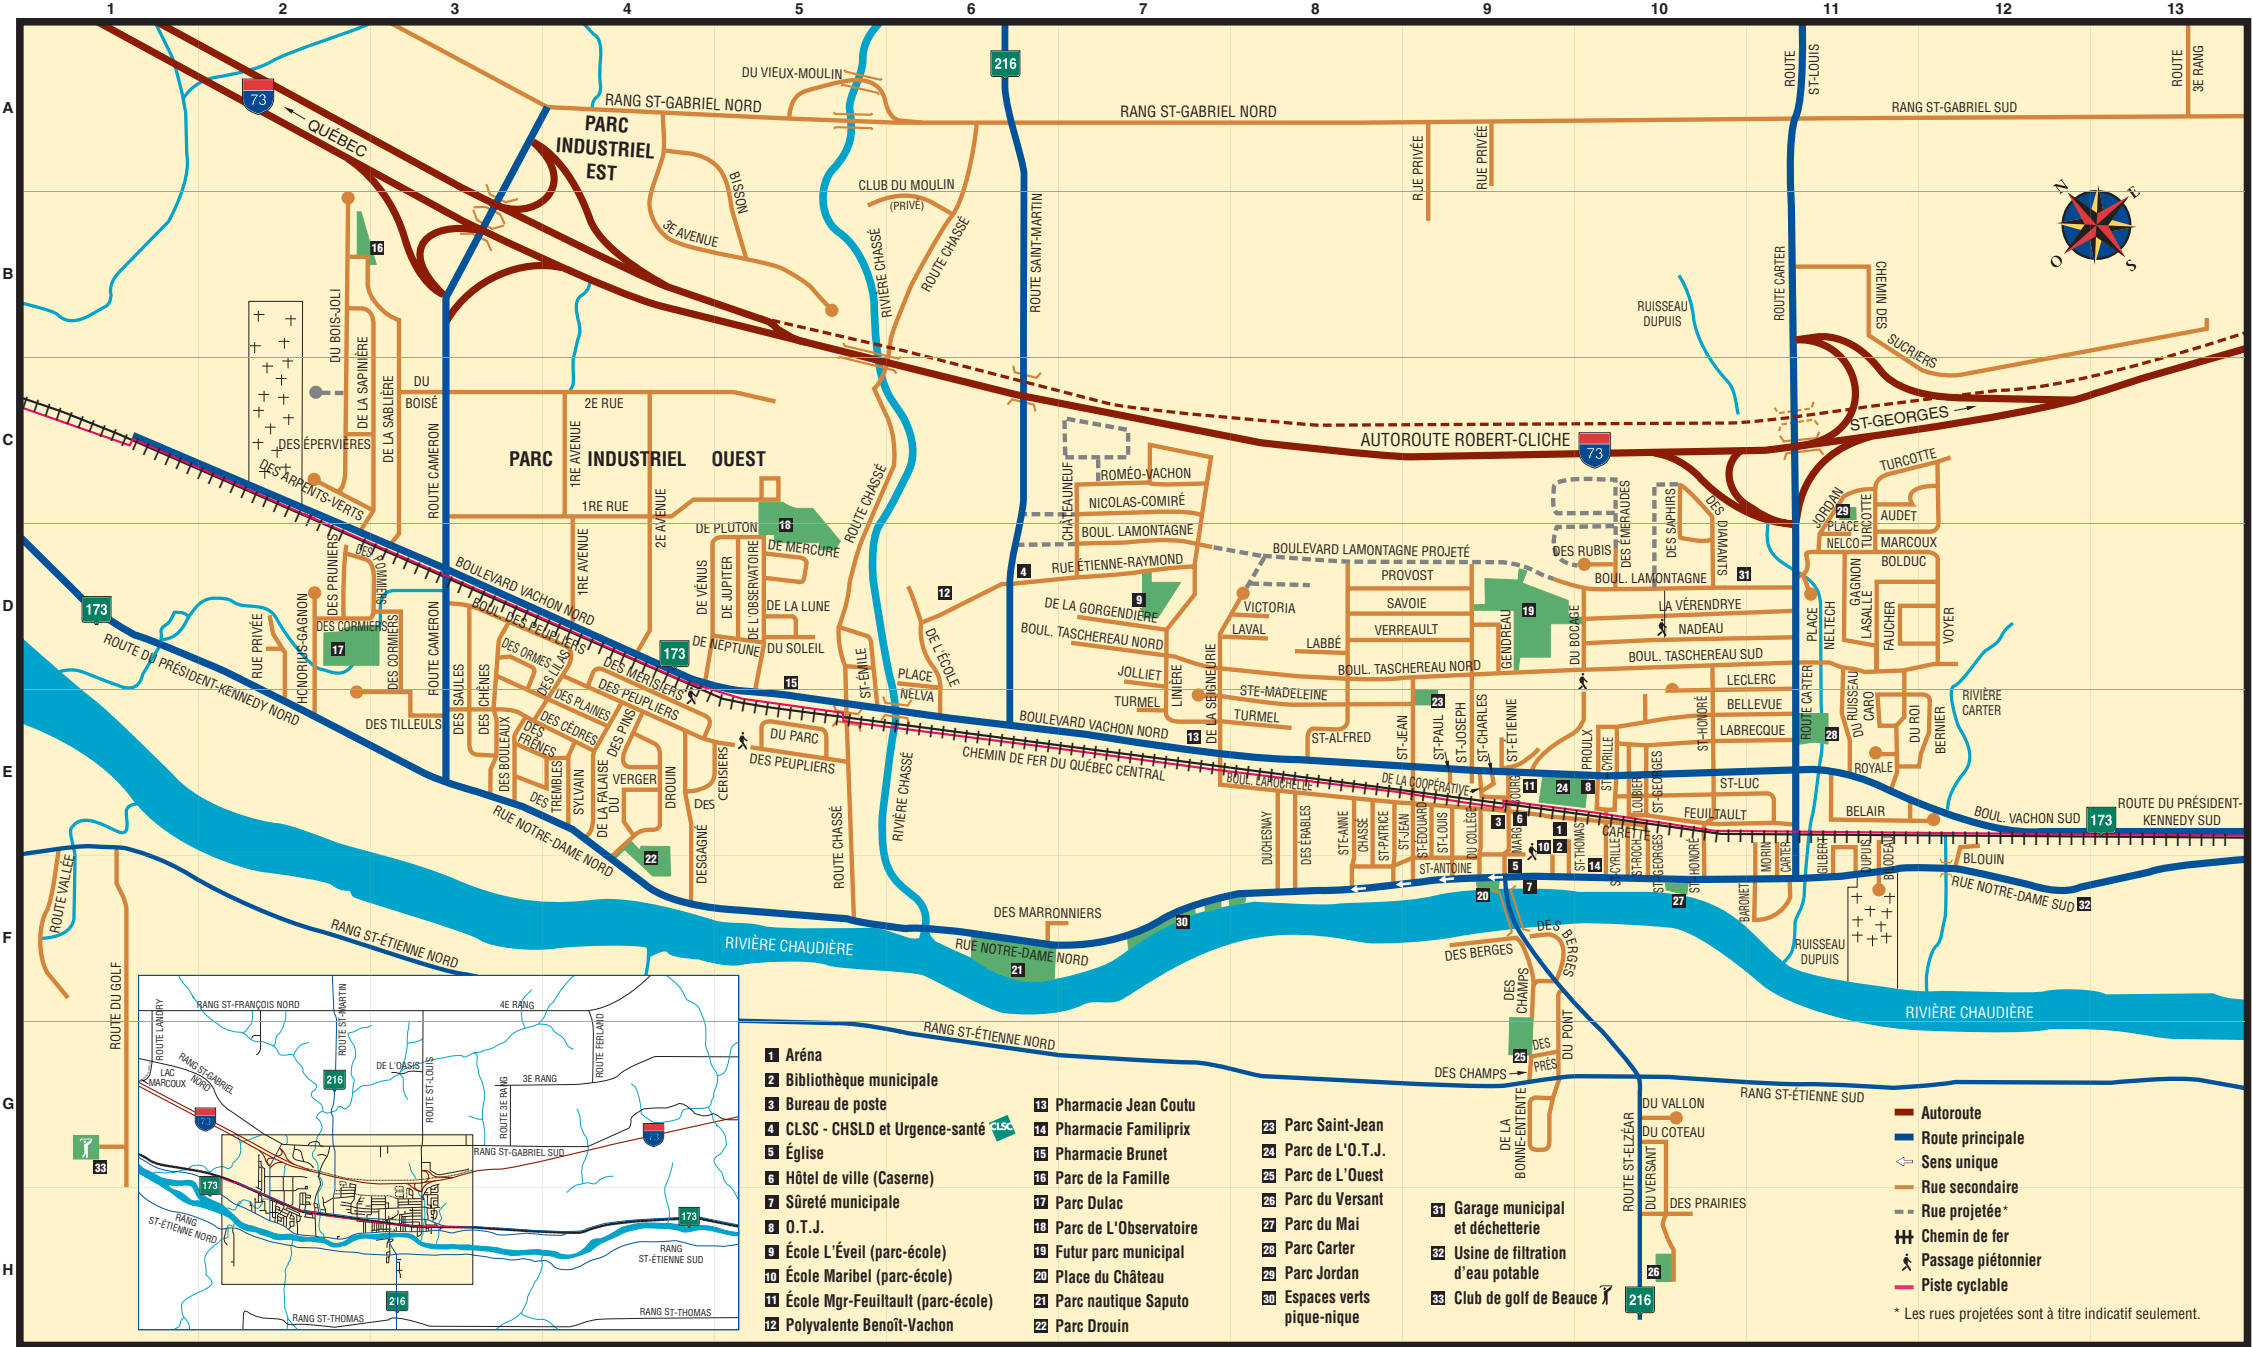

Ville de Sainte-Marie

Une fierté à partager

- | | | | |
|---------------------------------|---------------------------|------------------------------|--------------------------------------|
| 1 Aréna | 13 Pharmacie Jean Coutu | 23 Parc Saint-Jean | 31 Garage municipal et déchetterie |
| 2 Bibliothèque municipale | 14 Pharmacie Familiprix | 24 Parc de L'O.T.J. | 32 Usine de filtration d'eau potable |
| 3 Bureau de poste | 15 Pharmacie Brunet | 25 Parc de L'Ouest | 33 Club de golf de Beauce |
| 4 CLSC - CHSLD et Urgence-santé | 16 Parc de la Famille | 26 Parc du Versant | |
| 5 Église | 17 Parc Dulac | 27 Parc du Mai | |
| 6 Hôtel de ville (Caserne) | 18 Parc de L'Observatoire | 28 Parc Cartier | |
| 7 Sûreté municipale | 19 Futur parc municipal | 29 Parc Jordan | |
| 8 O.T.J. | 20 Place du Château | 30 Espaces verts pique-nique | |
| 9 École L'Éveil (parc-école) | 21 Parc nautique Saputo | | |
| 10 École Maribel (parc-école) | 22 Parc Drouin | | |

- Autoroute
 - Route principale
 - ↔ Sens unique
 - Rue secondaire
 - - - Rue projetée*
 - - - Chemin de fer
 - ♠ Passage piétonnier
 - Piste cyclable
- * Les rues projetées sont à titre indicatif seulement.